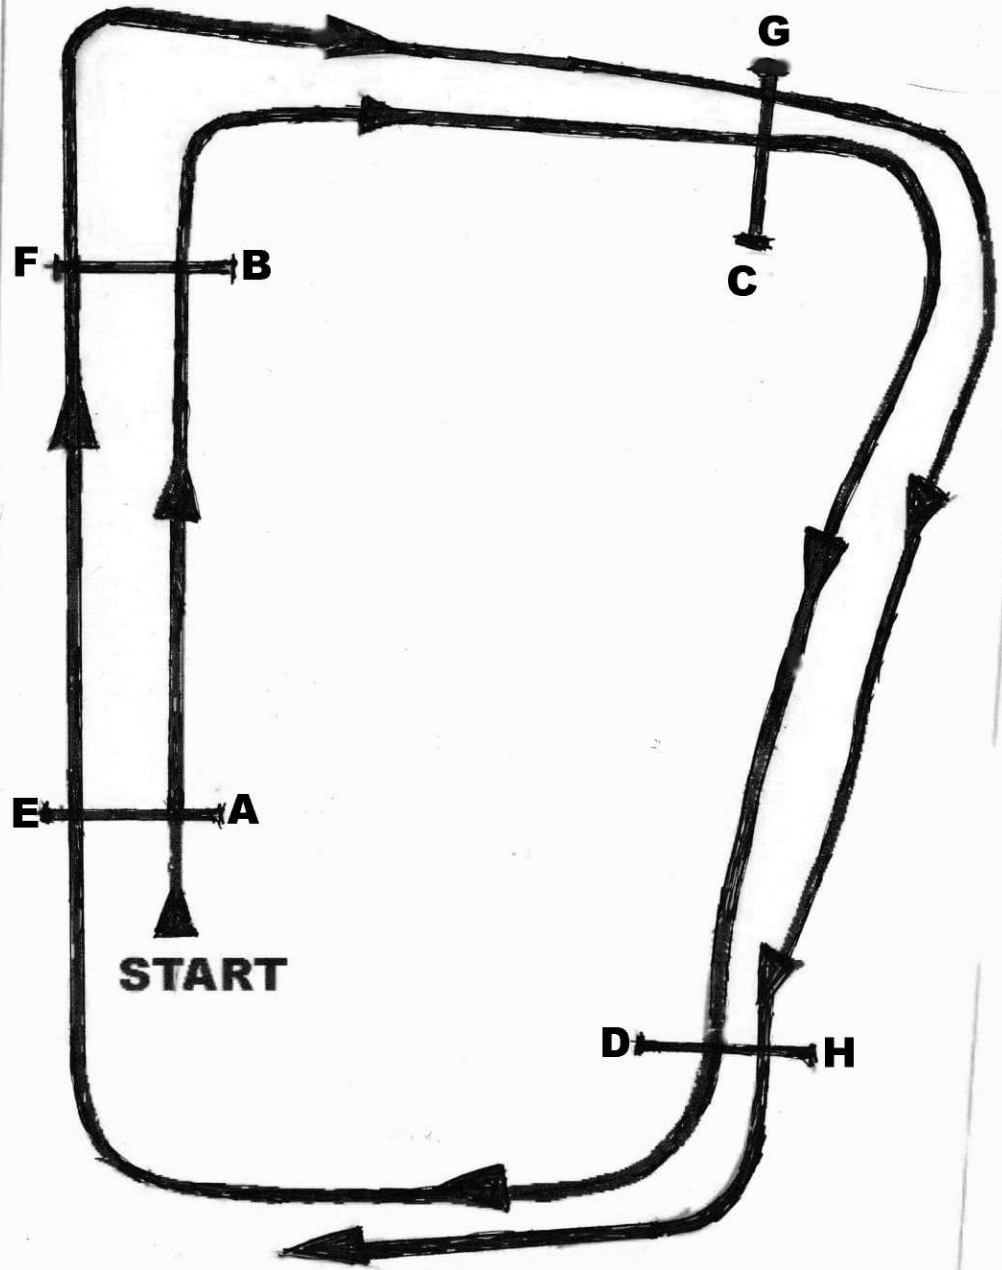

XXIII RIEVOCAZIONE STORICA CORSA BOLOGNA ROCCA DI ROFFENO

TEAM SAN LUCA

CLUB AUTO MOTO STORICHE FEDERATO ASI

PLANIMETRIA 2

SETTORE 2 - CASTEL D'AIANO

AB= 5

BC= 7

CD= 8

DE= 10

EF= 5

FG= 7

GH= 8

START

FINE PROVE